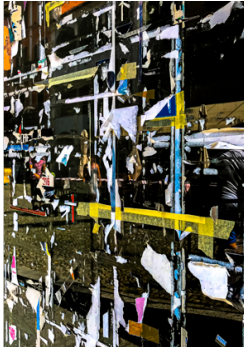

EINGANG ERDGESCHOSS & TREPPENHAUS

mehrschichtig
70/105 cm

Leinwandgewebe Canvas matt
Druck, UV-beständig
auf Holzkeilrahmen 2 cm
800 Fr

Grenze
38/51 cm

in Rahmen 12-25, Eiche mit Passpartout
Glas entspiegelt 700 Fr