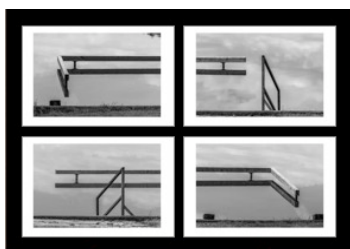

ChromaLuxe
Einzelbild 1'300 Fr beliebiges Bild

Giessen
 24/33 cm

Einzelbild	170 Fr	beliebiges Bild
halbe Serie	612 Fr	beliebige Bilder
ganze 8er-Serie	1'088 Fr	

Seerenbachfall
 60/90 cm

ChromaLuxe		
Einzelbild	1'300 Fr	beliebiges Bild

Landschaften
 30/45 cm

Einzelbild	250 Fr	beliebiges Bild
3er-Serie	675 Fr	beliebige Bilder
ganze 9er-Serie	1'800 Fr	

Grenzen
 20/30 cm

Einzelbild	150 Fr	beliebiges Bild
ganze 4er-Serie	480 Fr	

gelbe Flächen
 24/33 cm