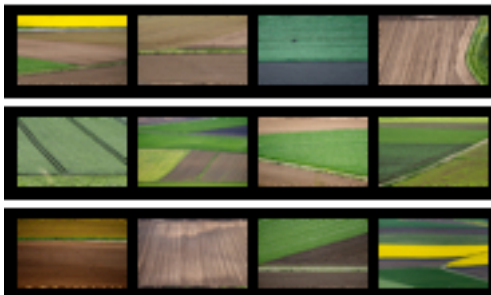

Holz & Draht
20/30 cm

Einzelbild 150 Fr beliebiges Bild
ganze 3er-Serie 360 Fr

horizontlos
19/30 cm

Einzelbild 150 Fr beliebiges Bild
halbe Serie 810 Fr beliebige Bilder
ganze 12er-Serie 1'440 Fr

60/90 cm

*** ausser die Bilder «Grenze» und «Energieträger»

Ausstellungs-Bildkoordinaten

Name Bildserie + Bildspalte + Bildzeile

X = «gelbe Flächen» B/2

Beispiel für die Serie «gelbe Flächen»

Jedes in der Ausstellung Bild ist in den nachstehenden Formaten und Techniken erhältlich: