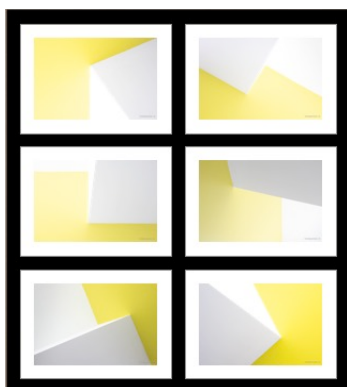

Landschaften
 30/45 cm

Einzelbild	250 Fr	beliebiges Bild
3er-Serie	675 Fr	beliebige Bilder
ganze 9er-Serie	1'800 Fr	

Grenzen
 20/30 cm

Einzelbild	150 Fr	beliebiges Bild
ganze 4er-Serie	480 Fr	

gelbe Flächen
 24/33 cm