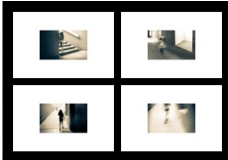

in Rahmen 12-20, Eiche mit Passpartout
Glas entspiegelt

Einzelbild 580 Fr beliebiges Bild
ganze 3er-Serie 1'390 Fr

Viviennes Traum
(Lochkamera)
20/30 cm